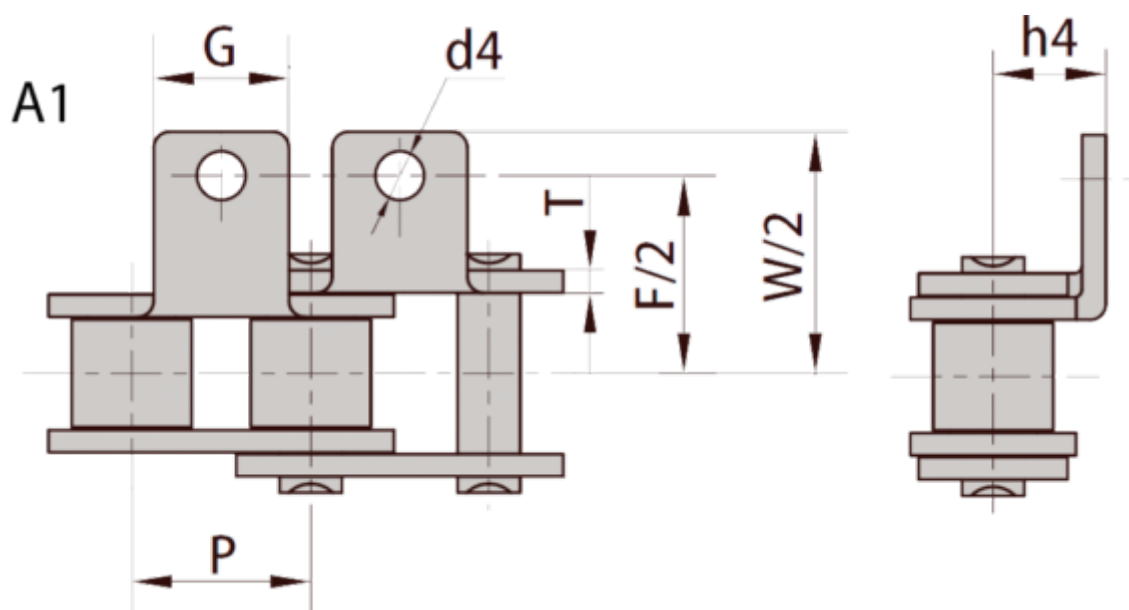

Varenummer: 6100110081011

Beskrivelse: 16B1

A1 vinkel 1 hul, medbringer med fjederlås

Mål

d4 = 6.4

F = 50.80

G = 19.1

h4 = 15.88

P = 25400

T = 3.10

W = 72.6